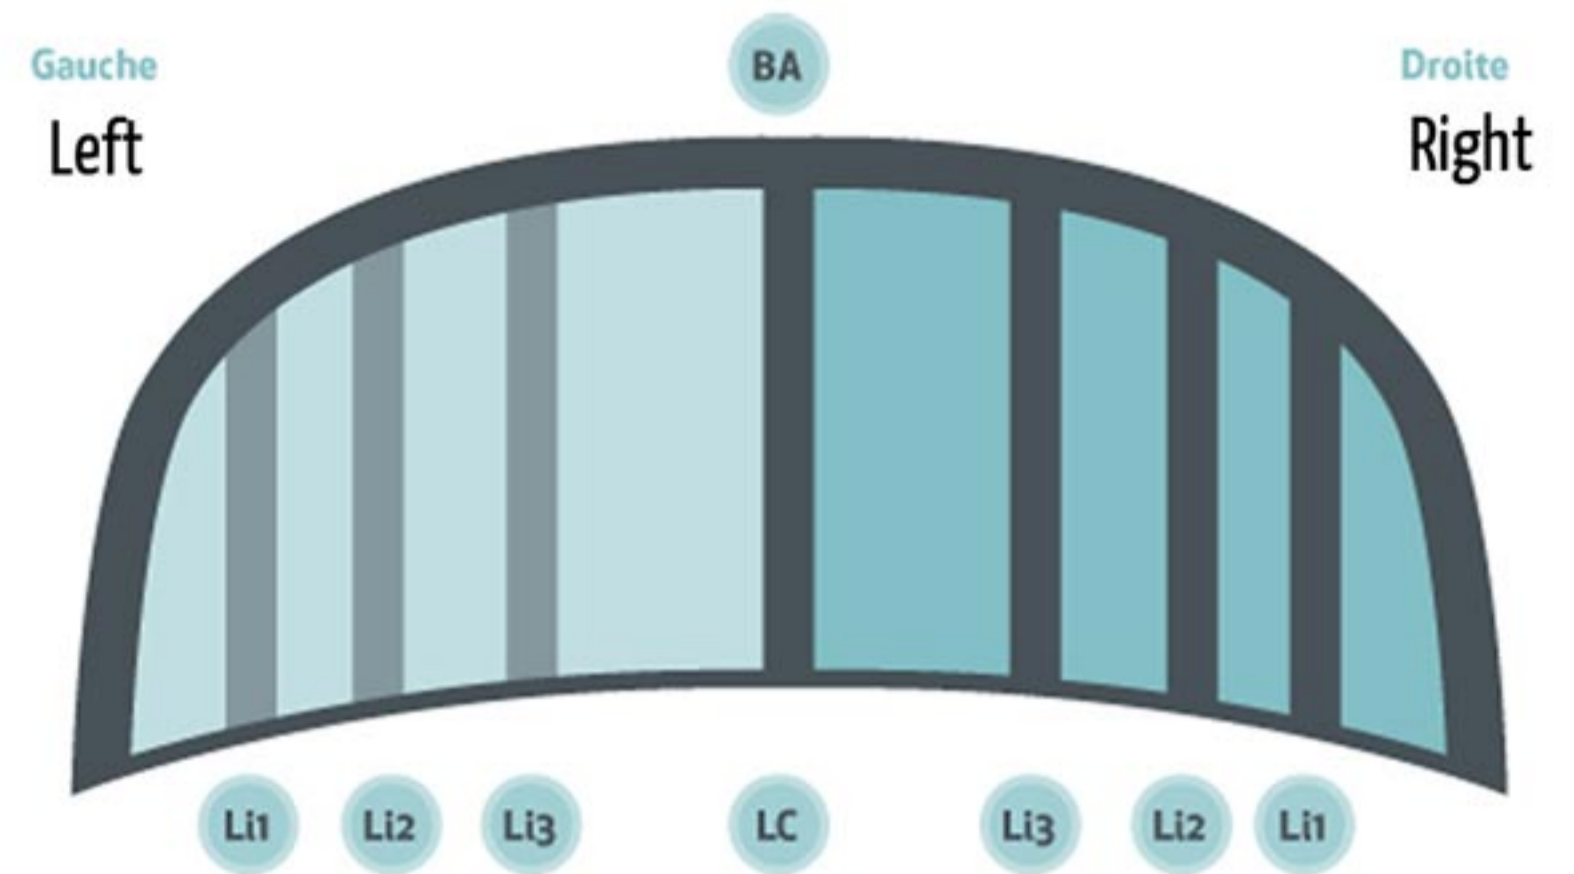

Modèle :

Année/year :

Surface:

Latte/Strut :

Préciser le type de latte, Li1/Li2/Li3 ou latte centrale et son coté (droite ou gauche) à l'aide du schéma ci-dessus.

Please indicate the type of the strut Li1/li2/L13 or central strut and his side (left or right) with the help of this scheme.