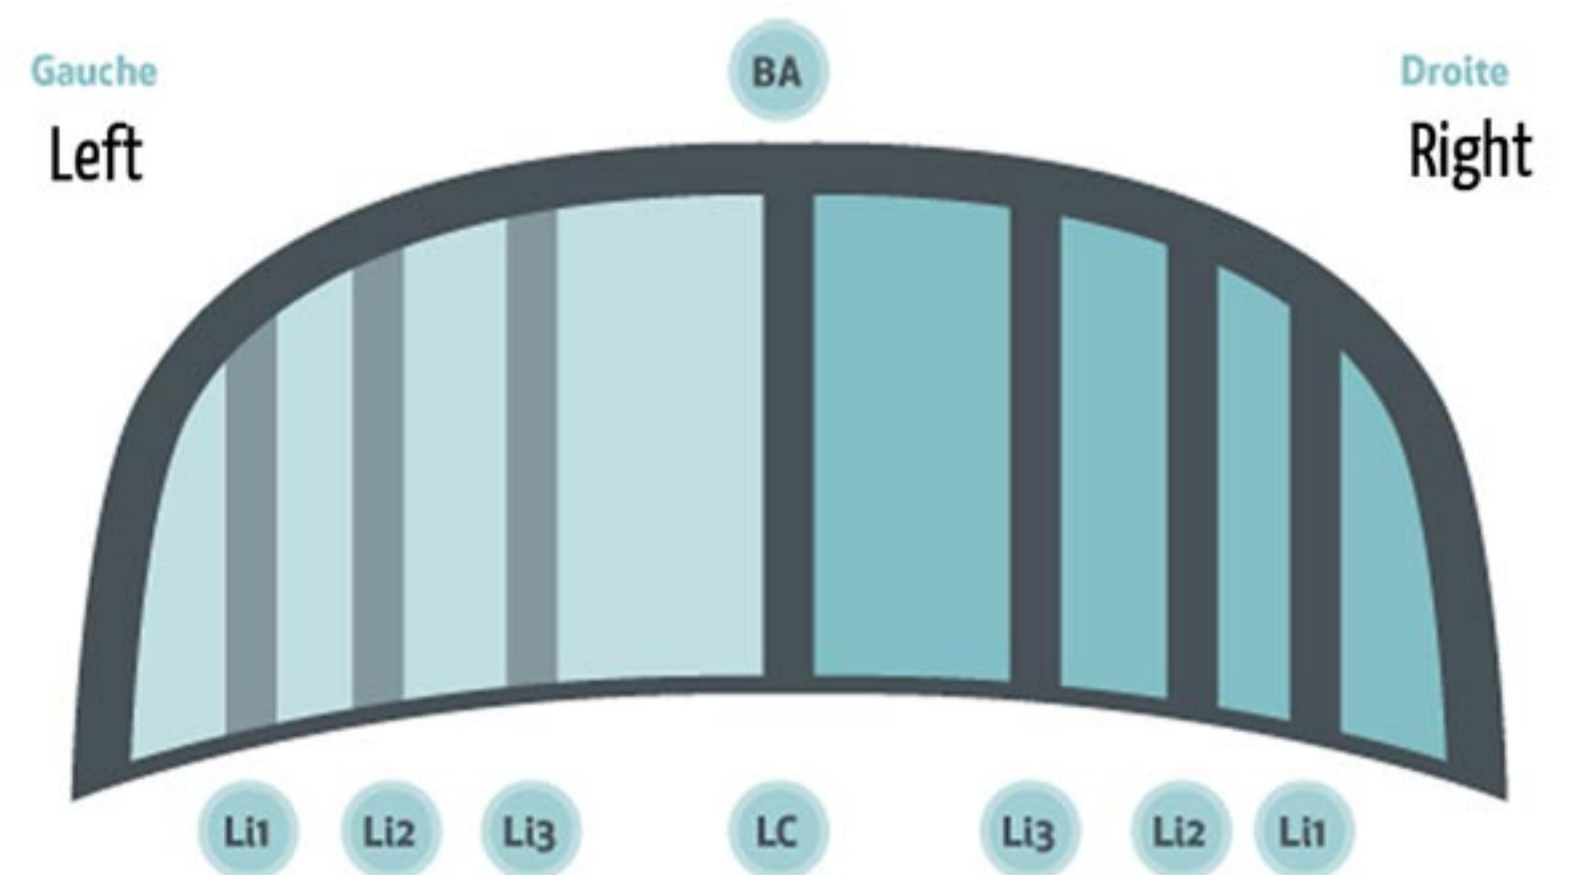

Modèle :

Année/year :

Surface:

Latte/Strut :

Préciser le type de latte, Li1/Li2/Li3 ou latte centrale et son coté (droite ou gauche) à l'aide du schéma ci-dessus.

Please indicate the type of the strut Li1/li2/L13 or central strut and his side (left or right) with the help of this scheme.